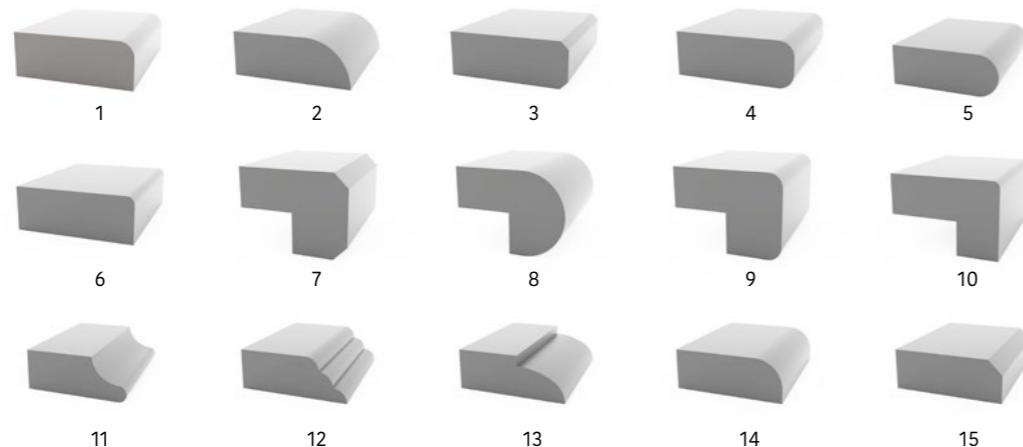

Kantenprofile

Die Verarbeitung und Ausführungen von Vorderkantenprofilen in Bänken und Theken werden von autorisierten Werkstätten durchgeführt. Die ausgeführten Kantenprofiltypen können Abhängig vom Maschinen- und Gerätepark der jeder Werkstatt variieren. Deshalb sollten Sie mit der Werkstatt, welche die Ausführung ausübt, im Vorfeld eine ausführlich Besprechung und Vereinbarung treffen.