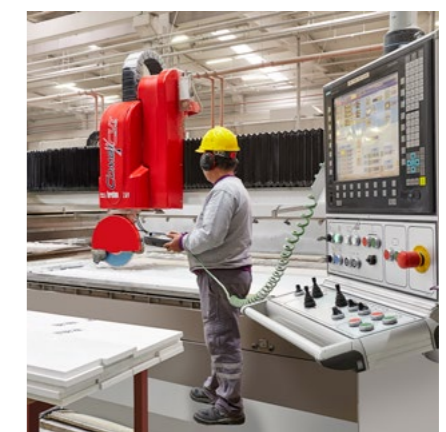

Belenco, que fabrica con tecnología de punta y diseños encantadores interpretando el mineral de cuarzo natural extraordinariamente robusto y duradero con arte e ingeniería, es una superficie sólida y estética con su resistencia a la abrasión, arañazos y productos químicos. Fácil de limpiar, agrega comodidad a la vida con facilidad de uso.