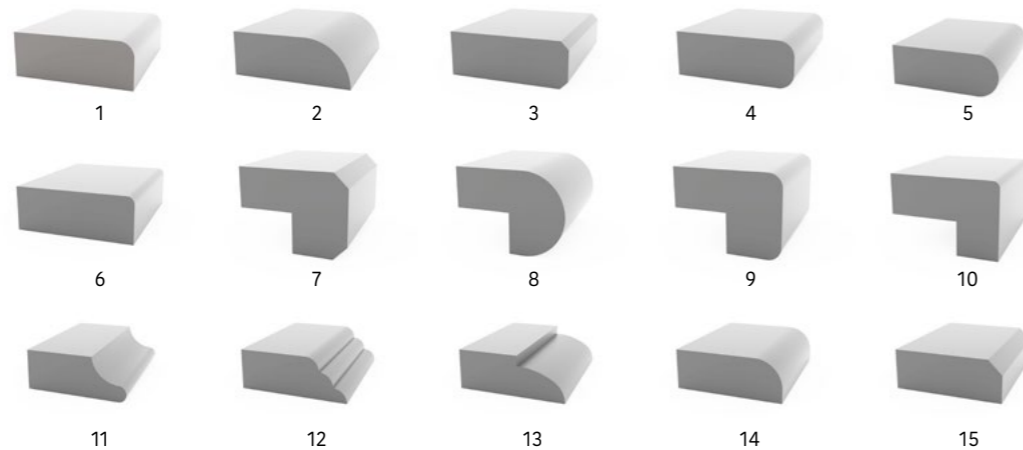

●●● Perfiles de borde.

La fuerza de trabajo y la aplicación de perfiles de vanguardia en mostradores y bancos se llevan a cabo en talleres aprobados. Los tipos de perfiles de borde aplicados pueden variar según la flota de máquinas y equipos en el taller. Por esta razón, es necesario discutir en detalle y tener un acuerdo previo con el taller que llevará a cabo la solicitud.