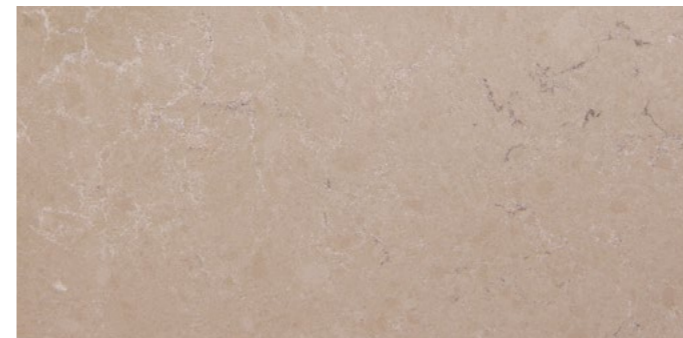

3333 BOLETUS SETA