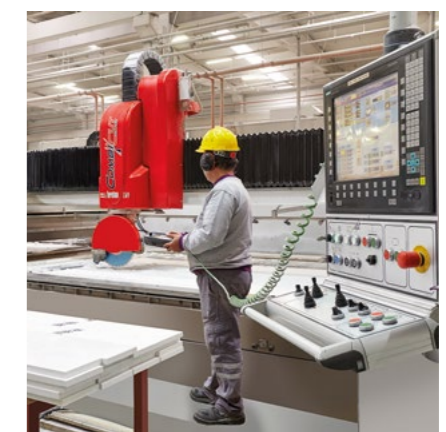

Conception, Technologie et Qualité

Les surfaces en Quartz Belenco

Sont des surfaces très durables, produites de dernière technologie, fabriquées en polymères (liants) de haute qualité contenant plus de 90 % de minéral de quartz, disposant d'une résistance élevée aux rayures et aux usures et d'une résistance aux tachages et d'une propriété hygiénique avec une structure hygiénique.

C'est un matériau de construction pouvant être utilisé dans les comptoirs de cuisine et de salle des bains, sur les sols, dans les revêtements de murs et de façades, bancs et divers domaines d'application spéciaux, nécessitant un minimum entretien, disposant d'une performance extraordinaire grâce aux propriétés techniques et physiques.

Nos avantages

Les surfaces en Quartz Belenco portent tous les avantages caractéristiques du quartz qui constitue plus de 90 % de la composition de celles-ci. Le quartz, l'un des rochers minéraux semi-précieux, les plus durs de la nature, couronne les surfaces en Quartz Belenco avec une résistance élevée aux rayures et aux usures avec une échelle de dureté de 7 Mohs. Les surfaces en Quartz Belenco préservent la beauté du premier jour sans s'user pendant de nombreuses années grâce à cette propriété.

Belenco est une surface résistante aux tâches. Les substances pouvant causer des tâches permanentes sur d'autres matériaux de comptoir tels que le café, le thé, le vin, la moutarde, le vinaigre, le citron n'affectent pas les surfaces Belenco.