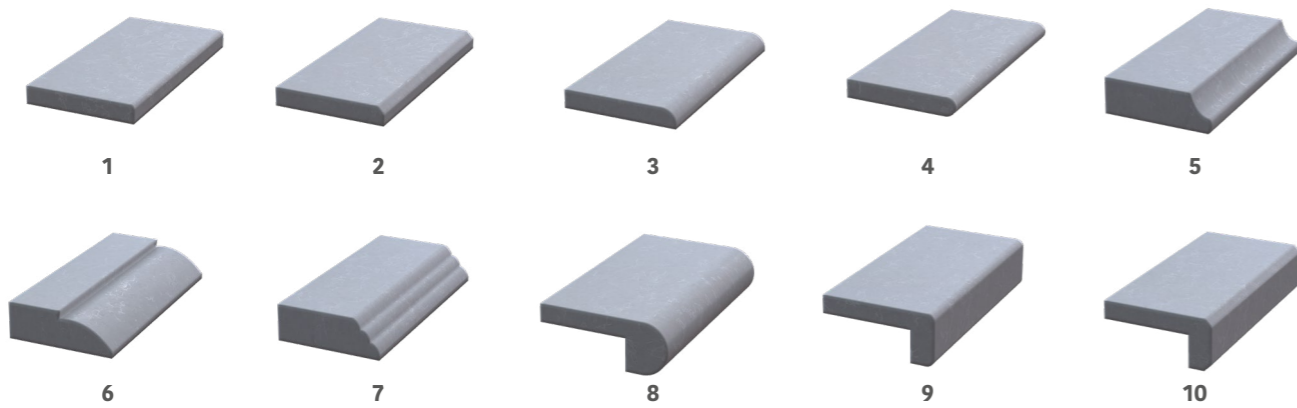

Masalar

Basamaklar

Zemin Kaplama

Tezgah

Ada

Doğru Kenar Profili Uygulaması

Tezgah ve bankolarda ön kenar profillerinin işçilik ve uygulamaları, yetkili atölyeler tarafından yapılmaktadır. Atölyenin makine ve ekipman parkına bağlı olarak uygulanan kenar profili tipleri değişiklik gösterebilir. O nedenle uygulamayı yapacak atölye ile öncesinde detaylı görüşülmeli ve mutabakat sağlanmalıdır.