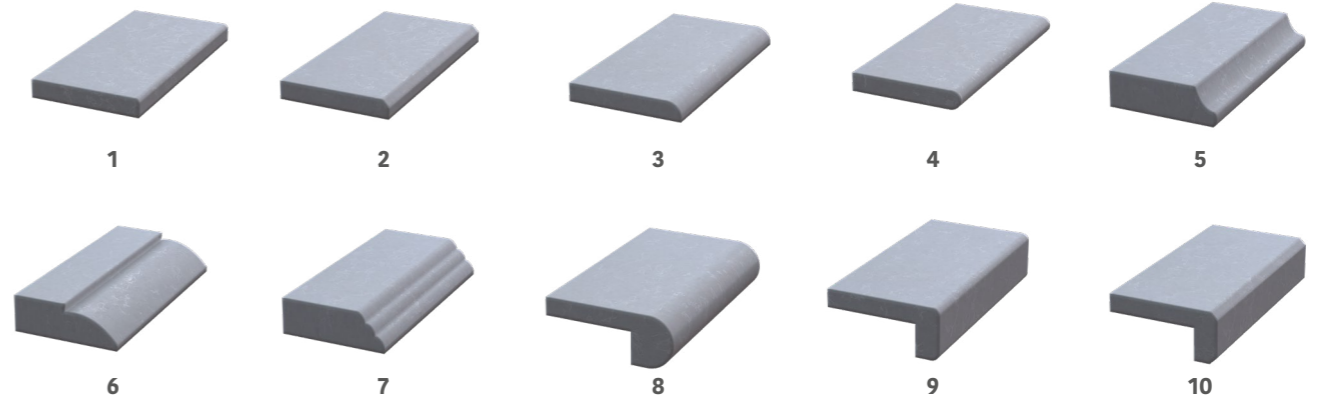

6149 SOAPSTONE ETNA
Parlak / Seta

SETA

● PARLAK

Parlak ve Seta (Mat) yüzey seçenekleriyle, tarzınıza
siz karar verin.

JUMBO PLAKA

330 x 165 cm.

EXTRA PLAKA

310 x 152 cm.

Kalınlık Seçenekleri

— 15 mm

— 20 mm

— 30 mm

Büyük ve kesintisiz tasarımlara
olanak sağlayan plaka ebatlarımız

Doğru Kenar Profili Uygulaması

Tezgah ve bankolarda ön kenar profillerinin işçilik ve uygulamaları, yetkili atölyeler tarafından yapılmaktadır. Atölyenin makine ve ekipman parkına bağlı olarak uygulanan kenar profili tipleri değişkenlik gösterebilir. O nedenle uygulamayı yapacak atölye ile öncesinde detaylı görüşülmeli ve mutabakat sağlanmalıdır.