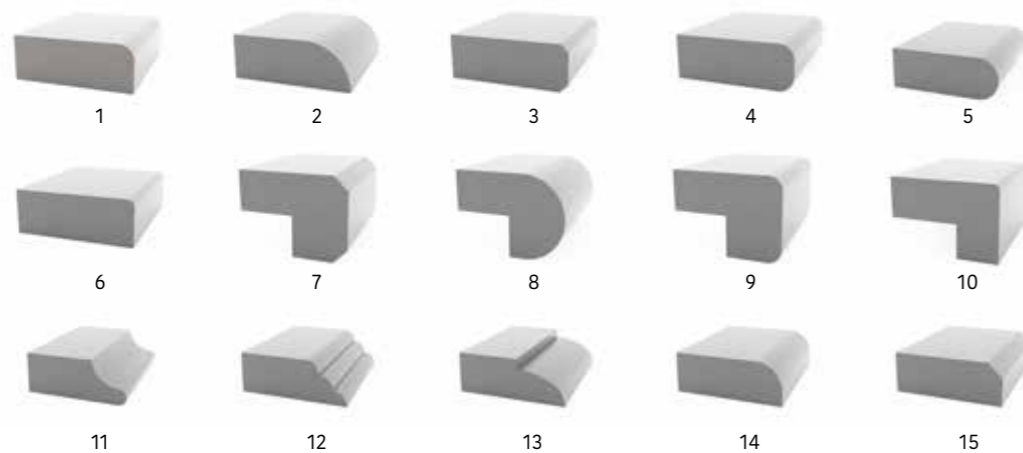

Profils de bord

Les applications et les travaux des profils de bord avant dans les comptoirs et les bancs, sont réalisés par des ateliers agréés. Les types de profils de bord peuvent varier selon le parc de machines et d'équipements de l'atelier.

Raison pour laquelle, on doit discuter et arriver à un accord mutuel avec l'atelier à faire l'application au préalable.

Informations les plus précieuses pour le meilleur choix.

Il est toujours hygiénique

Belenco est une surface hygiénique avec sa structure compacte ne permettant pas la production des micro-organismes dans son sein et n'absorbant pas des liquides. La structure hygiénique de Belenco a été agréée par NSF et elle a été certifiée avec le certificat NSF51 approuvant le pouvoir de préparation des aliments en toute sécurité sur le produit. Vous n'avez pas besoin d'appliquer des produits chimiques spéciaux pour assurer l'hygiène.

Il ne garde pas des tâches permanentes.

Belenco est une surface résistante à la contamination grâce à sa structure non poreuse, non absorbant des liquides, produit en utilisant d'une technologie la plus avancée au monde, contenant plus de 90 % de minéral de quartz naturel, pigment inorganique et liant dans la formulation. Les substances pouvant causer des tâches permanentes ou des usures sur d'autres matériaux de comptoir tels que le thé, le café, le vinaigre, le citron, les épices colorées n'affectent pas les surfaces Belenco.

Facilité d'Entretien